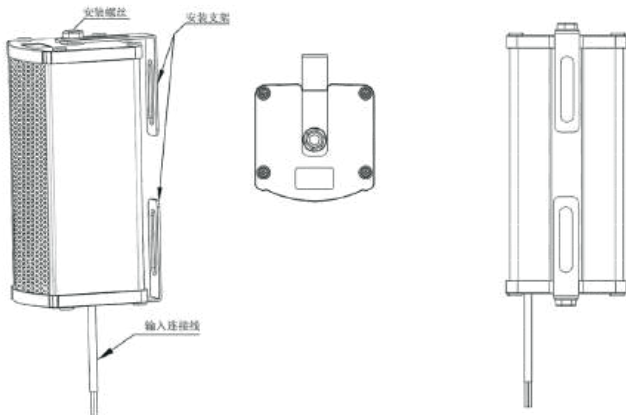

欢迎使用MG-3系列音柱，使用前请你仔细阅读说明书，以便能正确的操作使用。

若存在有疑问或者您有宝贵的建议，可通过拨打得胜官方服务热线400 6828 333 或微信扫描二维码关注得胜官方公众号与我们联系。

产品特性

- MG-3系列铝音柱是3英寸专业级定压音柱，系统采用防潮，耐紫外线的工业材料设计。随机搭配安装配件，最大程度简化安装过程
- 喇叭单元采用3英寸复合材质振膜，整个系统声音温暖厚实，人声饱满
- 音柱网罩采用铝金属网罩，抗腐蚀的同时减轻了产品重量，安装及拆卸维修非常方便。

适用场合

高端零售店，餐厅，商店，教堂，建筑背景音乐等多种用途。

技术参数

产品类型	高级专业广播音柱			
产品型号	MG-3030YZ	MG-3060YZ	MG-3100YZ	MG-3140YZ
音箱功率(AES)	30W	60W	100W	140W
输入电压	100V	100V	100V	100V
灵敏度	89dB	90dB	92dB	95dB
最大声压级	103dB	107dB	112dB	116dB
频率响应	150-16000Hz	150-16000Hz	150-16000Hz	150-16000Hz
扬声器数量	1只	2只	4只	6只
扬声器尺寸	3寸	3寸	3寸	3寸
外部尺寸(mm)	94.5X92.5X210	94.5X92.5X289	94.5X92.5X486	94.5X92.5X684
安装方式	壁挂安装	壁挂安装	壁挂安装	壁挂安装
安装配件	L型支架+螺丝包	L型支架+螺丝包	L型支架+螺丝包	L型支架+螺丝包
产品重量	0.93KG	1.42KG	2.47KG	3.47KG

产品安装