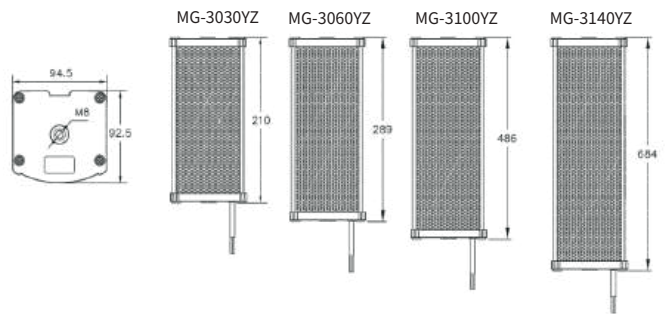

产品尺寸图

安全警示

为避免电击、高温、着火、辐射、爆炸、机械危险以及使用不当等可能造成的人身伤害或财产损失，使用本产品前，请仔细阅读并遵守以下事项：

1. 使用产品时请确认所连接设备与本产品功率是否匹配以及合理调整音量大小，不要在超过产品功率及大音量下长时间使用，以免造成产品异常和听力损伤；
2. 使用中若发现有异常（如冒烟、异味等），请立即关闭电源开关并拔掉电源插头，然后将产品送经销商检修；
3. 本产品及配件都应放置在室内干燥通风处，勿长期存放在潮湿、灰尘多的环境，使用中避免靠近火源、雨淋、进水、过度碰撞、抛掷、振动本机及覆盖通风孔，以免损坏其功能；
4. 若产品需要固定于墙壁或天花板上时，请确保固定到位，防止因固定强度不足导致产品发生跌落危险；
5. 使用该产品时需遵守相关安全规定，法律法规明确禁止使用场合请勿使用本机，以免导致意外事故；
6. 请不要自行拆机改装或维修，以防止出现人身伤害，如有问题或服务需求请联系当地经销商跟进处理。

产品服务保证书

注意事项：

1. 本单为保修凭证，请用户妥善保管，如有遗失，恕不保修或退换。
2. 保修期限：购买之日起十二个月内。
3. 除了不可抗力事件损坏外，由本公司负责，免费维修。
4. 如属保管不善或使用不当造成的损坏，维修点将酌情收费。
5. 擅自拆卸维修者，不予保修。
6. 以上保修条款仅限于中国市场适用（不包含港澳台地区）。

姓名：_____ 电话：_____ 地址：_____

商品：_____ 型号：_____ 购买日期：_____ 年 _____ 月 _____ 日

维修记录栏 (由维修员填写)	维修员签名	日期

◆广东得胜电子有限公司 ◆电话：400-6828-333 ◆地址：广东省惠州市博罗县龙溪街道富康一路2号