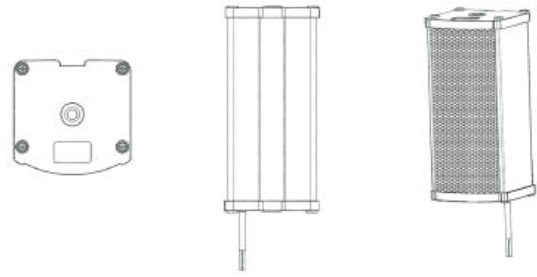

欢迎使用MG-3系列音柱，使用前请你仔细阅读说明书，以便能正确的操作使用。

若存在有疑问或者您有宝贵的建议，可通过拨打得胜官方服务热线400 6828 333 或微信扫描二维码关注得胜官方公众号与我们联系。

产品特性

- MG-3系列铝音柱是3英寸专业级定压音柱，系统采用防潮，耐紫外线的工业材料设计。随机搭配安装配件，最大程度简化安装过程
- 喇叭单元采用3英寸复合材质振膜，整个系统声音温暖厚实，人声饱满
- 音柱网罩采用铝金属网罩，抗腐蚀的同时减轻了产品重量，安装及拆卸维修非常方便。

适用场合

高端零售店，餐厅，商店，教堂，建筑背景音乐等多种用途。

技术参数

产品类型	高级专业广播音柱			
产品型号	MG-3030YZ	MG-3060YZ	MG-3100YZ	MG-3140YZ
音箱功率(AES)	30W	60W	100W	140W
输入电压	100V	100V	100V	100V
灵敏度	89dB	90dB	92dB	95dB
最大声压级	103dB	107dB	112dB	116dB
频率响应	150-16000Hz	150-16000Hz	150-16000Hz	150-16000Hz
扬声器数量	1只	2只	4只	6只
扬声器尺寸	3寸	3寸	3寸	3寸
外部尺寸(mm)	94.5X92.5X210	94.5X92.5X289	94.5X92.5X486	94.5X92.5X684
安装方式	壁挂安装	壁挂安装	壁挂安装	壁挂安装
安装配件	L型支架+螺丝包	L型支架+螺丝包	L型支架+螺丝包	L型支架+螺丝包
产品重量	0.93KG	1.42KG	2.47KG	3.47KG

产品安装

产品图示

产品尺寸图

安全警示

为避免电击、高温、着火、辐射、爆炸、机械危险以及使用不当等可能造成的人身伤害或财产损失，使用本产品前，请仔细阅读并遵守以下事项：

1. 使用产品时请确认所连接设备与本产品功率是否匹配以及合理调整音量大小，不要在超过产品功率及大音量下长时间使用，以免造成产品异常和听力损伤；
2. 使用中若发现有异常（如冒烟、异味等），请立即关闭电源开关并拔掉电源插头，然后将产品送经销商检修；
3. 本产品及配件都应放置在室内干燥通风处，勿长期存放在潮湿、灰尘多的环境，使用中避免靠近火源、雨淋、进水、过度碰撞、抛掷、振动本机及覆盖通风孔，以免损坏其功能；
4. 若产品需要固定于墙壁或天花板上时，请确保固定到位，防止因固定强度不足导致产品发生跌落危险；
5. 使用该产品时需遵守相关安全规定，法律法规明确禁止使用场合请勿使用本机，以免导致意外事故；
6. 请不要自行拆机改装或维修，以防止出现人身伤害，如有问题或服务需求请联系当地经销商跟进处理。

产品服务保证书

注意事项：

1. 本单为保修凭证，请用户妥善保管，如有遗失，恕不保修或退换。
2. 保修期限：购买之日起十二个月内。
3. 除了不可抗力事件损坏外，由本公司负责，免费维修。
4. 如属保管不善或使用不当造成的损坏，维修点将酌情收费。
5. 擅自拆卸维修者，不予保修。
6. 以上保修条款仅限于中国市场适用（不包含港澳台地区）。

姓名：_____ 电话：_____ 地址：_____

商品：_____ 型号：_____ 购买日期：_____ 年 _____ 月 _____ 日

维修记录栏 (由维修员填写)	维修员签名	日期

◆广东得胜电子有限公司 ◆电话：400-6828-333 ◆地址：广东省惠州市博罗县龙溪街道富康一路2号